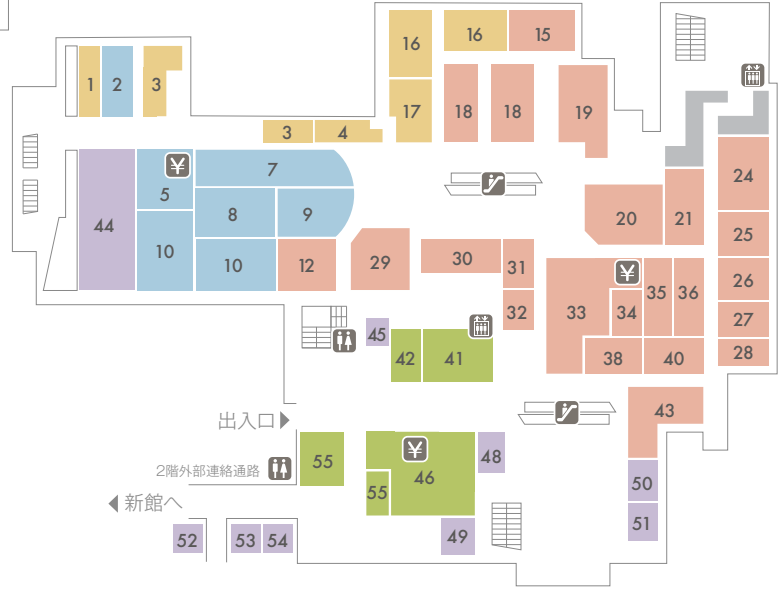

FLOOR GUIDE

トキハインダストリー あけのアクロスタウン フロアガイド

本館 婦人・紳士ファッション・公共施設のフロア

2F

- …肌着・靴下・ナイティ
- …婦人ファッション
- …靴・バッグ・雑貨・その他
- …紳士ファッション・スポーツ
- …テナント・公共施設・その他

1 紳士・婦人・子供 ナイティ・エプロン	21 クロスサイト	41 プリンセスギャラリー
2 紳士肌着	24 セブドール	42 スタイル
3 婦人肌着	25 アモールデイズ	43 フォーマルサロン東京ソワール
4 トリンプ	26 イデム	44 大分市役所明野支所 大会議室
5 紳士ビジネス	27 里麻	45 キューイン
7 紳士カジュアル	28 ウィル ユウ	46 ハンカチ・帽子・傘
8 紳士 エLEMENT オブ シンプルライフ	29 オッジ	48 双葉会
9 メンズ マックレガー	30 ジャランジャラン	49 囲碁クラブ石おと
10 スポーツ	31 スフランネージュ	50 リフォーム美針屋
12 レディマックレガー	32 CPショップ	51 外商
15 クールカレアン	33 婦人服トップス	52 カットサロンリンク
16 ウィング	34 セトゥ	53 カワイ音楽教室
17 ワコール	35 婦人服クローバー	54 ビーナズ美容室
18 ゴールデンベア	36 ミゼール	55 婦人靴
19 婦人 エLEMENT オブ シンプルライフ	38 ボトムス	
20 アヴェニュー	40 M2