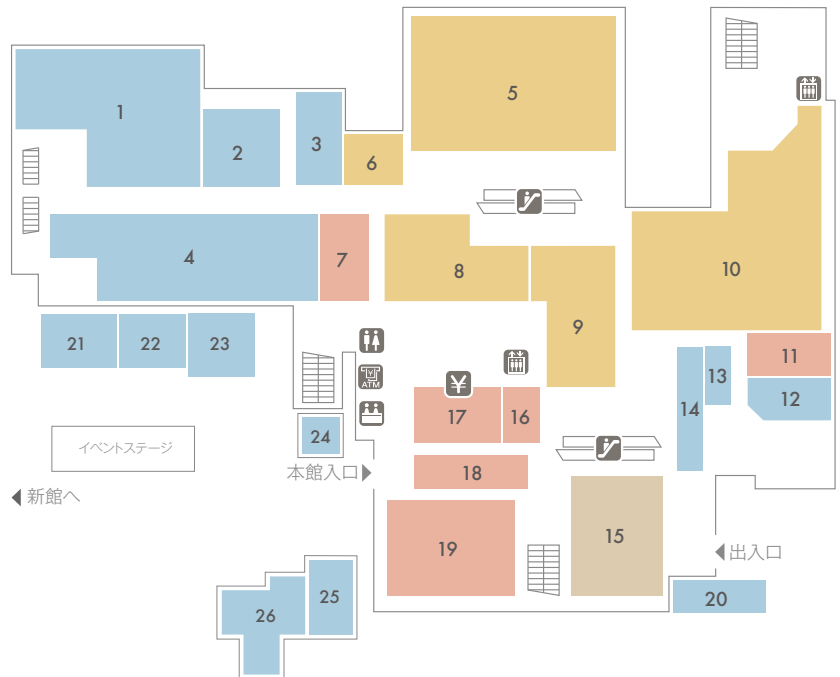

FLOOR GUIDE

トキハインダストリー あけのアクロスタウン フロアガイド

本館 食品フロア

B1F

- …食彩小路・フードコート・他
- …生鮮食品
- …日用雑貨・酒
- …一般・加工食品
- …銘店・ふるさと・ギフト
- …その他サービス

- | | | |
|-----------------|---------------|-----------------------|
| 1 産直野菜 | 19 洋日記 | 37 若竹園 |
| 2 青果 | 20 酒類 | 38 季節催事コーナー |
| 3 たまご | 21 食パン・菓子パン | 39 な・瀬 |
| 4 みやこハム | 22 味花 | 40 マックフーズ |
| 5 精肉 | 23 おかべや | 41 お惣菜 |
| 6 鮮魚 | 24 どんぶり亭 | 42 直営惣菜 |
| 7 和日記 | 25 Delica ひふみ | 43 フードコート |
| 8 雑貨 | 26 北京 | 44 クリーニング |
| 9 加工食品 | 27 実演コーナー | 45 全国銘菓・ギフト |
| 10 塩干 | 28 お肉のあきら | 46 古里・一村一品 |
| 11 凍魚 | 29 菊家 | 47 酒類対面コーナー |
| 12 大分県漁連 | 30 ロッテリア | 48 クロネコヤマト |
| 13 青果対面ギフトカウンター | 31 花の店とがわ | 49 くすりのケンミン あけのアクロス店 |
| 14 冷凍食品・アイス | 32 ブレッドハウス | 50 くすりのケンミン あけのアクロス薬局 |
| 15 菓子 | 33 寿司処SAKURA | 51 J.COM SPOT |
| 16 飲料 | 34 てったこ | |
| 17 キッズ | 35 遠藤商店 | |
| 18 米・餅 | 36 キョーワズ珈琲 | |

本館 ファッション・おしゃれ小物・催事のフロア

1F

- …テナント・公共施設
- …靴・バッグ・雑貨・その他
- …家庭用品・雑貨・その他
- …ファッションコーナー
- …マルチプラザ

- | | |
|-----------------|---------------------|
| 1 大分銀行 | 15 マルチプラザ |
| 2 明野地区センター内郵便局 | 16 タイム・タイム |
| 3 明野古澤歯科 | 17 資生堂・カネボウ |
| 4 大分市役所明野支所 | 18 アマトーネ・アクセソリーオ |
| 5 コムサ・イズム | 19 グランマレ |
| 6 アピオン | 20 大分ガスショールーム アスク明野 |
| 7 ハピンス | 21 ペットショップ |
| 8 シュールルー | 22 美容室スプール |
| 9 はるやま | 23 リラクゼーション リフレイト |
| 10 「Avail」アベイル | 24 アール工房 |
| 11 ジャストネイル | 25 パソコンショップ・ループ |
| 12 明野地域包括支援センター | 26 カフェ・ド・クリエ |
| 13 おうちの買い方相談室 | |
| 14 ヤノメガネ | |

エレベーター

エスカレーター

トイレ

案内所

ATMコーナー

レジ

FLOOR GUIDE

トキハインダストリー あけのアクロスタウン フロアガイド