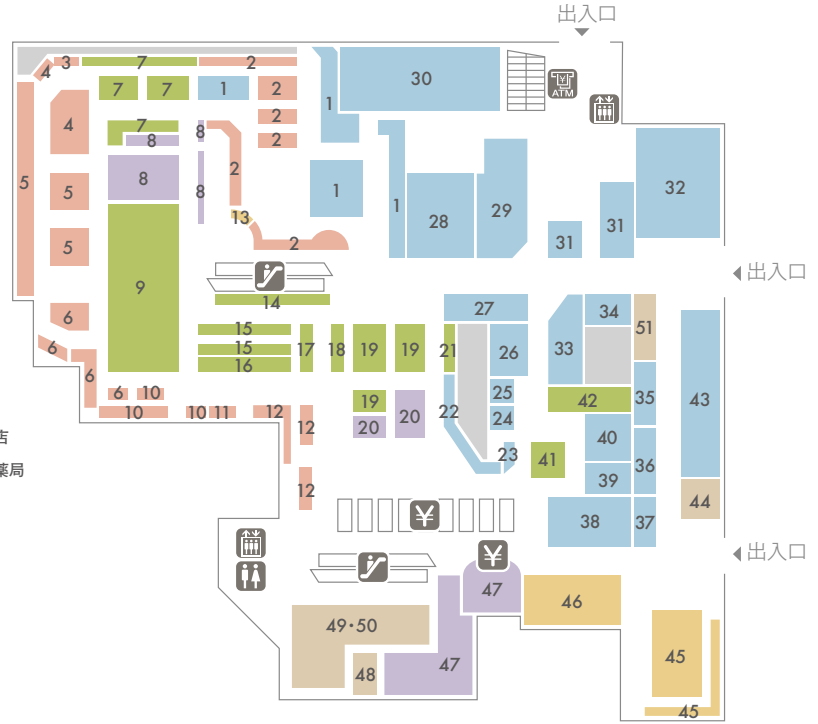

FLOOR GUIDE

トキハインダストリー あけのアクロスタウン フロアガイド

本館 食品フロア

B1F

- …食彩小路・フードコート・他
- …生鮮食品
- …日用雑貨・酒
- …一般・加工食品
- …銘店・ふるさと・ギフト
- …その他サービス

- | | | |
|-----------------|---------------|-----------------------|
| 1 産直野菜 | 19 洋日記 | 37 若竹園 |
| 2 青果 | 20 酒類 | 38 季節催事コーナー |
| 3 たまご | 21 食パン・菓子パン | 39 な・瀬 |
| 4 みやこハム | 22 味花 | 40 マックフーズ |
| 5 精肉 | 23 おかべや | 41 お惣菜 |
| 6 鮮魚 | 24 どんぶり亭 | 42 直営惣菜 |
| 7 和日記 | 25 Delica ひふみ | 43 フードコート |
| 8 雑貨 | 26 北京 | 44 クリーニング |
| 9 加工食品 | 27 実演コーナー | 45 全国銘菓・ギフト |
| 10 塩干 | 28 お肉のあきら | 46 古里・一村一品 |
| 11 凍魚 | 29 菊家 | 47 酒類対面コーナー |
| 12 大分県漁連 | 30 ロッテリア | 48 クロネコヤマト |
| 13 青果対面ギフトカウンター | 31 花の店とがわ | 49 くすりのケンミン あけのアクロス店 |
| 14 冷凍食品・アイス | 32 ブレッドハウス | 50 くすりのケンミン あけのアクロス薬局 |
| 15 菓子 | 33 寿司処SAKURA | 51 J.COM SPOT |
| 16 飲料 | 34 てったこ | |
| 17 キッズ | 35 遠藤商店 | |
| 18 米・餅 | 36 キョーワズ珈琲 | |

本館 ファッション・おしゃれ小物・催事のフロア

1F

- …テナント・公共施設
- …靴・バッグ・雑貨・その他
- …家庭用品・雑貨・その他
- …ファッションコーナー
- …マルチプラザ

- | | |
|-----------------|---------------------|
| 1 大分銀行 | 15 マルチプラザ |
| 2 明野地区センター内郵便局 | 16 タイム・タイム |
| 3 明野古澤歯科 | 17 資生堂・カネボウ |
| 4 大分市役所明野支所 | 18 アマトーネ・アクセソリーオ |
| 5 コムサ・イズム | 19 グランマレ |
| 6 アピオン | 20 大分ガスショールーム アスク明野 |
| 7 ハピンス | 21 ペットショップ |
| 8 シュールルー | 22 美容室スプール |
| 9 はるやま | 23 リラクゼーション リフレイト |
| 10 「Avail」アベイル | 24 アール工房 |
| 11 ジャストネイル | 25 パソコンショップ・ループ |
| 12 明野地域包括支援センター | 26 カフェ・ド・クリエ |
| 13 おうちの買い方相談室 | |
| 14 ヤノメガネ | |

エレベーター

エスカレーター

トイレ

案内所

ATMコーナー

レジ

FLOOR GUIDE

トキハインダストリー あけのアクロスタウン フロアガイド

本館 キッズ・ゲームのフロア

4F

- …その他
- …子ども服・ベビー服・ベビー用品
- …ゲームセンター
- …ベビールーム
- …文具・玩具・サンリオ

- | | |
|--------------|-----------|
| 1 ガシャボンのデパート | 8 エアーペー |
| 2 キッズパーク・授乳室 | 9 リトルスターズ |
| 3 ムーゾンジョン | 10 パースデイ |
| 4 ベリカン | |
| 6 サンリオ | |
| 7 ナムコランド | |