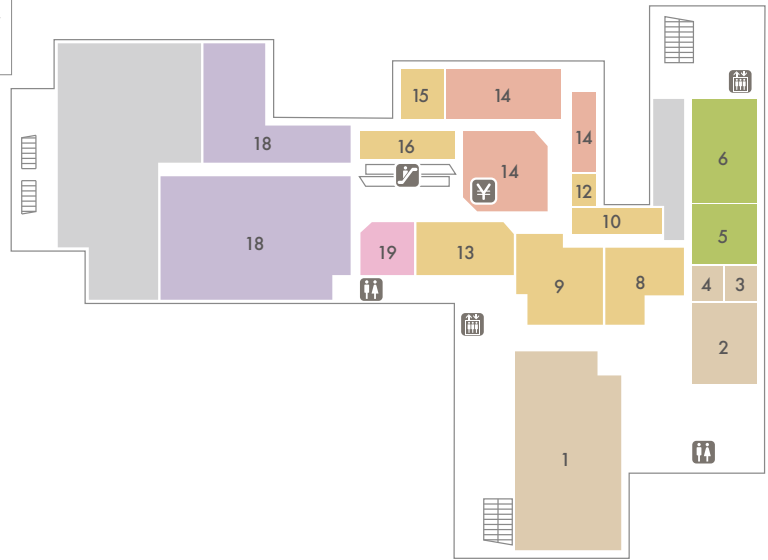

FLOOR GUIDE

トキハインダストリー あけのアクロスタウン フロアガイド

本館 食品フロア

B1F

- …食彩小路・フードコート・他
- …生鮮食品
- …日用雑貨・酒
- …一般・加工食品
- …銘店・ふるさと・ギフト
- …その他サービス

- | | | |
|-----------------|---------------|-----------------------|
| 1 産直野菜 | 19 洋日記 | 37 若竹園 |
| 2 青果 | 20 酒類 | 38 季節催事コーナー |
| 3 たまご | 21 食パン・菓子パン | 39 な・瀬 |
| 4 みやこハム | 22 味花 | 40 マックフーズ |
| 5 精肉 | 23 おかべや | 41 お惣菜 |
| 6 鮮魚 | 24 どんぶり亭 | 42 直営惣菜 |
| 7 和日記 | 25 Delica ひふみ | 43 フードコート |
| 8 雑貨 | 26 北京 | 44 クリーニング |
| 9 加工食品 | 27 実演コーナー | 45 全国銘菓・ギフト |
| 10 塩干 | 28 お肉のあきら | 46 古里・一村一品 |
| 11 凍魚 | 29 菊家 | 47 酒類対面コーナー |
| 12 大分県漁連 | 30 ロッテリア | 48 クロネコヤマト |
| 13 青果対面ギフトカウンター | 31 花の店とがわ | 49 くすりのケンミン あけのアクロス店 |
| 14 冷凍食品・アイス | 32 ブレッドハウス | 50 くすりのケンミン あけのアクロス薬局 |
| 15 菓子 | 33 寿司処SAKURA | 51 J.COM SPOT |
| 16 飲料 | 34 てったこ | |
| 17 キッズ | 35 遠藤商店 | |
| 18 米・餅 | 36 キョーワズ珈琲 | |

エレベーター

エスカレーター

トイレ

案内所

ATMコーナー

レジ

FLOOR GUIDE

トキハインダストリー あけのアクロスタウン フロアガイド

本館 生活用品・寝具のフロア

3F

- …貸ホール
- …サービス
- …テナント
- …靴・バッグ・雑貨・その他
- …家庭用品・ギフト
- …寝具
- …100円プラザ

- | | |
|--------------|-----------------|
| 1 アクロスホール | 10 和陶器 |
| 2 小ホール | 12 洗剤ギフト |
| 3 カトレア | 13 タオル&タオルギフト |
| 4 コスモス | 14 寝具 |
| 5 カラダファクトリー | 15 インテリア |
| 6 スマイルステーション | 16 催事場 |
| 8 陶器ギフト | 18 100円SHOP セリア |
| 9 家庭用品雑貨 | 19 シューズ |